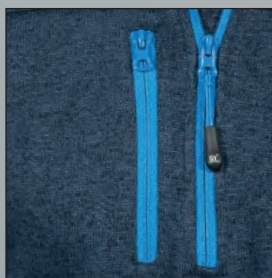

**CAPO IN MAGLIA (KNITTED FLEECE)
100% POLYESTERE**

**- Tessuto lavorato a maglia con garzatura
interna**

- Cerniere nastrate
- Zip corta nastrata
- Una tasca sul petto con zip nastrata
- Nastro di rinforzo interno collo in contrasto
- Tessuto elasticizzato ai polsi e al fondo maglia

PREZZO		
SCATOLA	BUSTA	SFUSO
25,00	27,50	30,00

S - M - L - XL - XXL - 3XL

20 pcs 300 g/m²

Tasca con zip sul petto