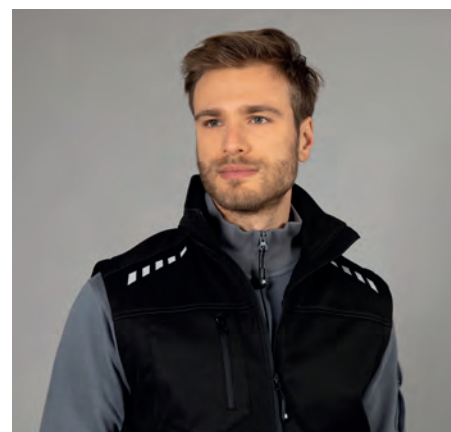

Stampe rifrangenti anteriori sulle spalle, una tasca con zip sul petto

TRIESTE

GILET IN SOFT SHELL A 3 STRATI IMPERMEABILE

- 100% poliestere
- Impermeabilità 8000 mm/H₂O
- Traspirabilità 1000 g/M²/24h
- Stampe rifrangenti anteriori sulle spalle e sul fianco
- Stampa rifrangente posteriore sulle spalle e sul fianco
- Cerniere nastrate
- Una tasca sul petto con zip
- Due tasche esterne con zip
- Tessuto a protezione del mento con stampa rifrangente
- Tessuto elastico ai polsi
- Tessuto elastico al fondo