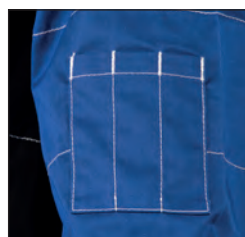

M - L - XL - XXL - 3XL

20 pcs

240 g/m²

DAYTONA

Zip lunga coperta YKK

ROYAL 993472

Triplo taschino portapenna sul braccio

RED 993471