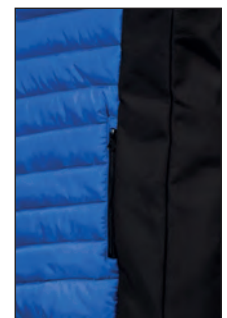

GILET IN TESSUTO COMPOSITO

- Corpo in 100% poliestere 300 T cire, con imbottitura in soffice poliestere (effetto piuma)
- Spalle, fianchi e parte superiore del busto in softshell
- a 2 strati, con interno in pile antipilling
- Cerniere YKK
- Due tasche esterne con zip
- Tessuto elastico al giromanica
- Tessuto elastico al fondo