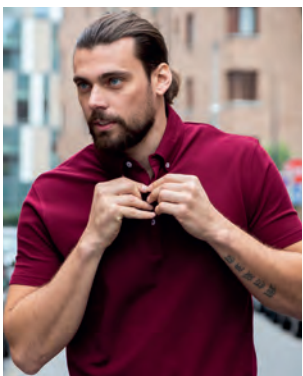

PHUKET

BLACK
993712