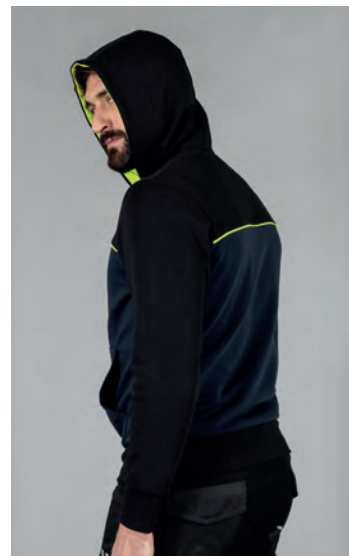

MELANGE 994380

RED 994381

ARMY GREEN 994382

PREZZO		
SCATOLA	SFUSO	1 PEZZO
27,50	30,00	32,50

NEW

4 STRETCH

DA MAGGIO

Cappuccio foderato in jersey giallo fluo