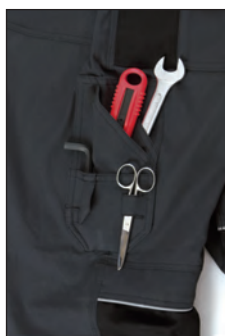

S - M - L - XL - XXL - 3XL
42/44 - 46/48 - 50/52 - 54/56 - 58/60 - 62/64

 30 pcs  250 g/m²

QATAR

DARK GREY 991278
details BLACK

NAVY 991270
details BLACK

BEIGE 991272
details BLACK

Tasca laterale portautensili