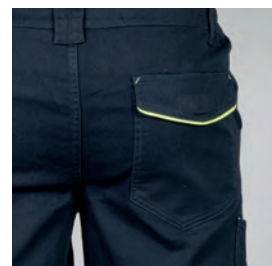

S - M - L - XL - XXL - 3XL
42/44 - 46/48 - 50/52 - 54/56 - 58/60 - 62/64

 30 pcs  250 g/m²

Elastici in vita,
cuciture di rinforzo in contrasto

Tasca posteriore
con velcro e piping

ZURIGO SHORTS

NAVY 994360