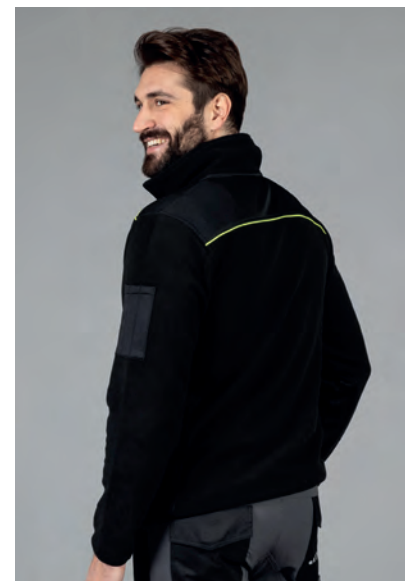

NEW

STRETCH

4 STRETCH

DA APRILE

Cerniere nastrate YKK

Tessuto interlock interno ed esterno

Piping giallo fluo sulla schiena

LIVIGNO